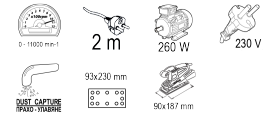

Slefuitor 260W 90x187mm RD-SA28 Black Edition

Numar articol: **040407**

Cod de bare: **3800972026803**

- ✓ Mâner ergonomic cu acoperire din cauciuc pentru un plus de confort
- ✓ Pentru prelucrat lemn tare sau moale
- ✓ Forma dreptunghiulara

TECHNICAL FEATURES

Parameter	Measure Unit	Value
Numar de vibratii fara sarcina (min-1)	min-1	0 - 11000
Lungime cablu (m)	m	2
Protectie la praf		NU
Putere nominala de intrare (W)	W	260
Tensiune nominala (V)	V	230
Captare praf		NU
Dimensiunea benzii de smirghel (mm)	mm	93x230
Viteza de incarcare reglabila		NU
Tensiune nominala		Cu fir - retea electrica
Frecventa (Hz)	Hz	50
Masa de slefuit (mm)	mm	90x187

LOGISTICS INFORMATION

Tipul ambalajului	Cantitate	Inaltime Lungime Inaltime	Volum	Net Brut Tara	Cod de bare
buc	1 buc	27 x 9 x 16 cm	0.00389 m3	1.5600 - 1.7333 - 0.1733 kg	3800972026803
bax	6 buc	31 x 35 x 35 cm	0.03798 m3	10.4000 - 10.4000 - 0.0000 kg	38009720268038