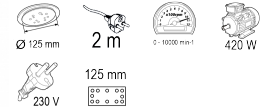

Slefuitor orbital 420W 125mm RDP-RSA03

Numar articol: **042102**

Cod de bare: **3800123151484**

- ✓ Colector praf
- ✓ Prindere accesorii cu banda Velcro

TECHNICAL FEATURES

Parameter	Measure Unit	Value
Diametru disc fixare (mm)	mm	125
Lungime cablu (m)	m	2
Diametru orbita (mm)	mm	2
Turatie maxima in gol (min-1)	min-1	0 - 10000
Putere nominala de intrare (W)	W	420
Tensiune nominala (V)	V	230
Dimensiunea benzii de smirghel (mm)	mm	125
Tensiune nominala		Cu fir - retea electrica

ECHIPAMENTE

Cartus praf	1 buc.
Smirghel	1 buc.

LOGISTICS INFORMATION

Tipul ambalajului	Cantitate	Inaltime Lungime Inaltime	Volum	Net Brut Tara	Cod de bare
buc	1 buc	19 x 29 x 14.6279 cm	0.00806 m3	2.0025 - 2.2250 - 0.2225 kg	3800123151484
bax	8 buc	31 x 52 x 40 cm	0.06448 m3	17.8000 - 17.8000 - 0.0000 kg	38001231514840