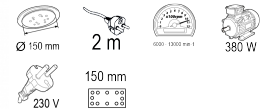

Slefuitor orbital 380W ø125mm viteza variabila RDP-RSA04

Numar articol: **042201**

Cod de bare: **3800123167256**

- ✓ Colectarea prafului
- ✓ Prindere accesorii cu banda velcro
- ✓ Viteza reglabila

TECHNICAL FEATURES

Parameter	Measure Unit	Value
Diametru disc fixare (mm)	mm	150
Lungime cablu (m)	m	2
Diametru orbita (mm)	mm	2
Turatie maxima in gol (min-1)	min-1	6000 - 13000
Putere nominala de intrare (W)	W	380
Tensiune nominala (V)	V	230
Dimensiunea benzii de smirghel (mm)	mm	150
Tensiune nominala		Cu fir - retea electrica

ECHIPAMENTE

Sac praf din mat.textil		1 buc.
Smirghel		1 buc.

LOGISTICS INFORMATION

Tipul ambalajului	Cantitate	Inaltime Lungime Inaltime	Volum	Net Brut Tara	Cod de bare
buc	1 buc	18 x 29 x 16.173 cm	0.00844 m3	2.2100 - 2.4600 - 0.2500 kg	3800123167256
bax	6 buc	31 x 43 x 38 cm	0.05065 m3	14.7600 - 14.7600 - 0.0000 kg	38001231672564