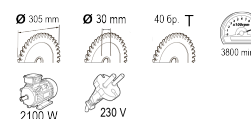

Циркуляр наст. Ø305mm 2.1kW двустр. наклоняне лазер RDP-MS12

Артикулен номер: **053109**

Баркод: **3800972027916**

- ✓ Разполага с мощен мотор
- ✓ Лазер осветяващ вашата линия на рязане за максимална точност и прецизност
- ✓ Притежава висок алуминиев ограничител и скоба за затягане на детайла
- ✓ "RDP-MS12" притежава широка въртяща се работна маса и наклоняща се глава до 45° наляво и надясно

ТЕХНИЧЕСКИ ХАРАКТЕРИСТИКИ

Параметър	Мерна единица	Стойност
Външен диаметър на диска (mm)	mm	305
Вътрешен диаметър на диска (mm)	mm	30
Зъби на диска	бр.	40
Макс. обороти без натоварване (min-1)	min-1	3800
Номинална мощност (W)	W	2100
Номинално захранващо напрежение (V)	V	230
Тип захранване		Мрежово
Наклоняне на диска ляво/дясно (°)	°	45/45

ОКОМПЛЕКТОВКА

Твърдосплавен диск (40 зъба)	1 бр.
Инструмент за смяна на диска	1 бр.
Стяга	1 бр.

ЛОГИСТИЧНА ИНФОРМАЦИЯ

Вид на пакета	Количество	Широчина Дължина Височина	Обем	Нето Бруто Тара	Баркод
брой	1 брой	87 x 54 x 52 см	0.24430 м3	23.8000 - 24.5000 - 0.7000 кг	3800972027916