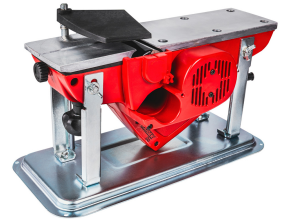

### Rindea electrica 900W 110x3mm cu stand RDP-EP18

Numar articol: **055108**

Cod de bare: **3800972033306**

#### TECHNICAL FEATURES

Parameter	Measure Unit	Value
Adancime rideluire (mm)	mm	0 - 3
Adancimea maxima a canalului (mm)	mm	12.5
Turatie maxima in gol (min-1)	min-1	16500
Putere nominala de intrare (W)	W	950
Tensiune nominala (V)	V	230
Tensiune nominala		Cu fir - retea electrica
Latimea de planare (mm)	mm	110

#### ECHIPAMENTE

Ghid paralel	1 pc.
Stand	1 pc.