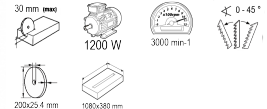

Masina de taiat faianta 1200W 92cm ø200mm RDP-ETC30

Numar articol: **078005**

Cod de bare: **3800123172199**

✓ Brat mobil pe verticala

TECHNICAL FEATURES

Parameter	Measure Unit	Value
Adancime maxima de taiere (mm)	mm	30
Lungime maxima de taiere (mm)	mm	920
Putere nominala de intrare (W)	W	1200
RPM (min-1)	min-1	3000
Domeniul unghiului de taiere (°)	°	0 - 45
Tensiune nominala		Cu fir - retea electrica
Dimensiune disc (mm)	mm	200x25.4
Dimensiune suprafata de lucru (mm)	mm	1080x380

ECHIPAMENTE

Disc	1 buc.
Ghid paralel	1 buc.

LOGISTICS INFORMATION

Tipul ambalajului	Cantitate	Inaltime Lungime Inaltime	Volum	Net Brut Tara	Cod de bare
buc	1 buc	50 x 125 x 35 cm	0.21875 m ³	33.3000 - 37.0000 - 3.7000 kg	3800123172199