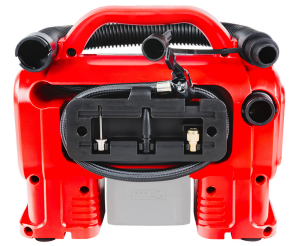

## R20 Компресор & 12V 11bar LED дисплей акceso. Solo RDP-JAC20

Артикулен номер: **089411**

Баркод: **3800972031968**

- ✓ Двойно захранване:  
Компресорът работи както с 12V, така и с 20V батерии, което го прави гъвкав за използване в различни ситуации - в дома, автомобиля или на път
- ✓ Максимално налягане:  
RDP-JAC20 може да достигне налягане до 11 бара, което е повече от достатъчно
- ✓ Вграденият LED дисплей позволява прецизно управление и следене на налягането в реално време, като осигурява точност и контрол по време на работа
- ✓ Благодарение на лекото си тегло и ергономичен дизайн, компресорът е лесен за пренасяне и съхранение, което го прави идеален за пътувания
- ✓ Машината се предлага без батерия и зарядно

11  
bar

90  
W

20  
V