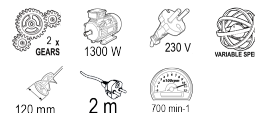

Миксер 1300W 200-700min-1 55Nm RDP-HM01

Артикулен номер: **129953**

Баркод: **3800123127878**

- ✓ Мощен мотор
- ✓ Регулируеми обороти
- ✓ 2 скорости

ТЕХНИЧЕСКИ ХАРАКТЕРИСТИКИ

Параметър	Мерна единица	Стойност
Диаметър	mm	120
Дължина на кабела	m	2
Захват		M14x2
Макс. обороти без натоварване	min-1	700
Механични скорости		2
Номинална мощност	W	1300
Номинално захранващо напрежение	V	230
Регулируеми обороти		Да
Тип захранване		Мрежово
Дължина	m	0 - 58

ОКОМПЛЕКТОВКА

Бъркалка

1 бр.

ЛОГИСТИЧНА ИНФОРМАЦИЯ

Вид на пакета	Количество	Широчина Дължина Височина	Обем	Нето Бруто Тара	Баркод
бр.	1 бр.	33 x 33 x 19 см	0.02069 м ³	6.7500 - 7.5000 - 0.7500 кг	3800123127878
кашон = 2 кутии с 1 бр	2 бр.	63 x 74.5 x 28 см	0.26284 м ³	13.5000 - 15.0000 - 1.5000 кг	38001231278780