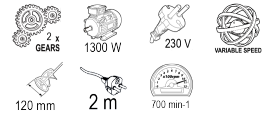

Amestecator 1300W 200-700min-1 55Nm RDP-HM01

Numar articol: **129953**

Cod de bare: **3800123127878**

- ✓ Motor puternic
- ✓ Viteza variabila
- ✓ 2 viteze

TECHNICAL FEATURES

Parameter	Measure Unit	Value
Diametru	mm	120
Lungime cablu	m	2
Prindere		M14x2
Turatie maxima in gol	min-1	700
Trepte de viteza		2
Putere nominala de intrare	W	1300
Tensiune nominala	V	230
Viteza de incarcare reglabila		DA
Tensiune nominala		Cu fir - retea electrica
Lungime	m	0 - 58

ECHIPAMENTE

Paleta amestec

1 buc.

LOGISTICS INFORMATION

Tipul ambalajului	Cantitate	Inaltime Lungime Inaltime	Volum	Net Brut Tara	Cod de bare
buc	1 buc	33 x 33 x 19 cm	0.02069 m3	6.7500 - 7.5000 - 0.7500 kg	3800123127878
bax 2x1buc	2 buc	63 x 74.5 x 28 cm	0.26284 m3	13.5000 - 15.0000 - 1.5000 kg	38001231278780