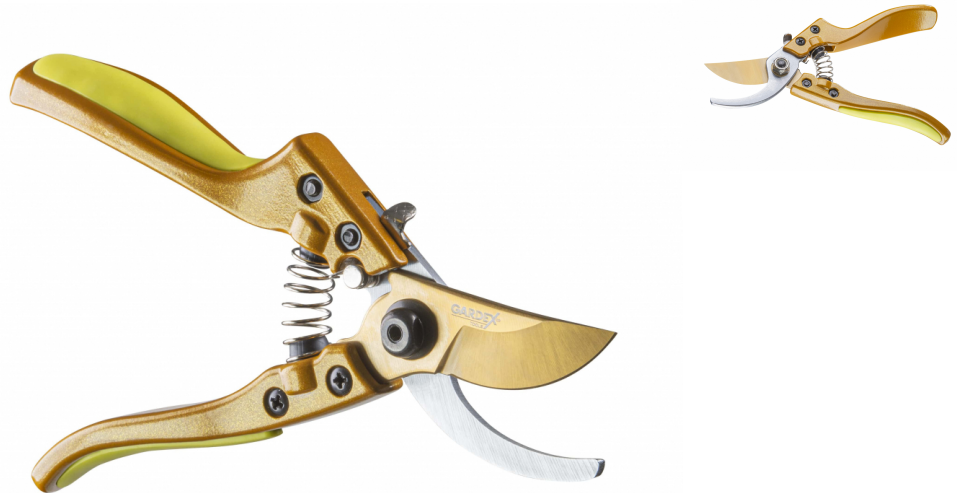

Foarfecea de gradina EASY CUT 200 mm cu mânere aluminiu GX

Numar articol: **402901**

Cod de bare: **3800972024830**

- ✓ Foarfecă de tăiat întărită cu mânere din aluminiu acoperite cu TPR
- ✓ Mecanism cu balamale pentru o tăiere mai ușoară
- ✓ Lamă de oțel japonez SK5
- ✓ Arc întărit

TECHNICAL FEATURES

Parameter	Measure Unit	Value
Lungime (mm)	mm	200
Calire		52 - 56
Materialul manerelor		Polimer TPR
Aplicatii		Toaletare copaci
Material lama		SK5 steel
Tip de tăiere		Nicovală

LOGISTICS INFORMATION